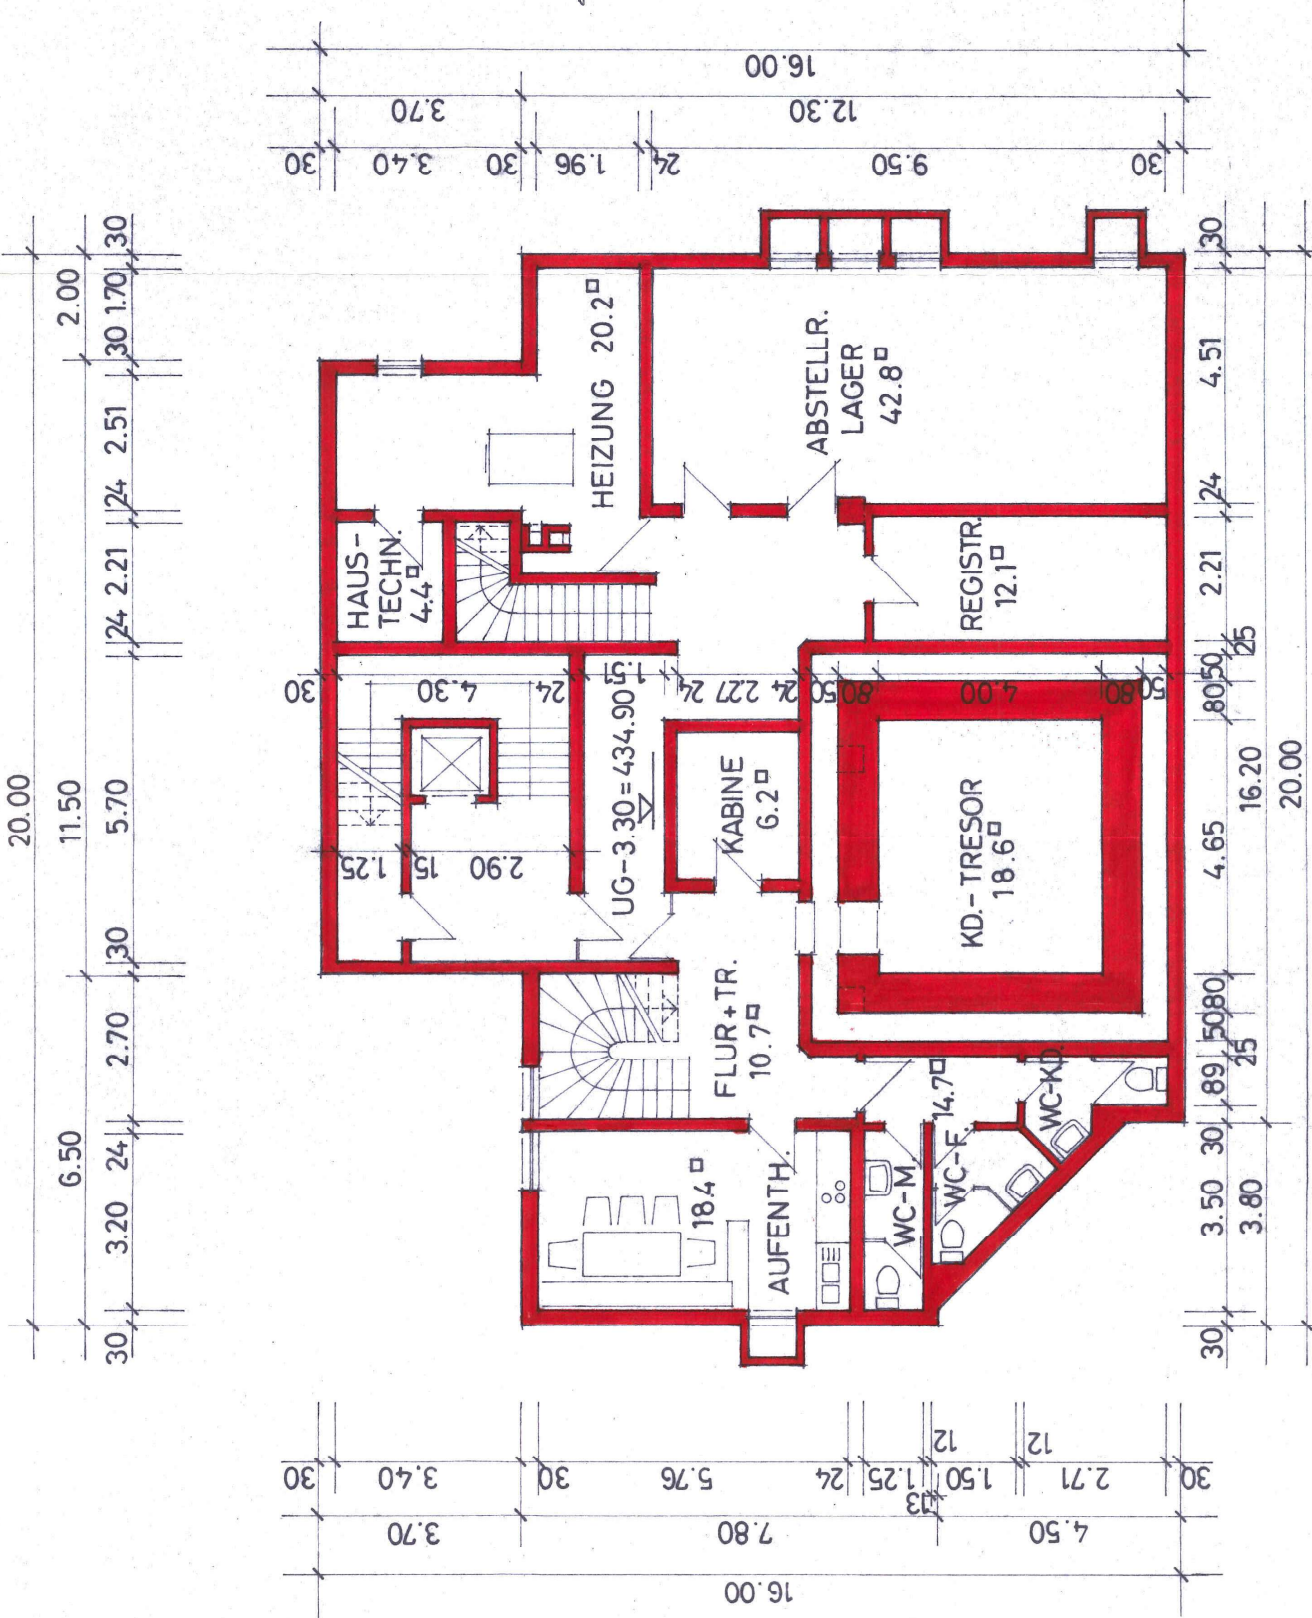

BAUHERRSCHAFT:

Landesgirokasse
Öffentliche
und Landesbank

Dr. G. W. Müller

STUTTGART, DEN 21.12.1987

ARCHITEKT:

HANS-DIETRICH KLEMM
DIPLOM-INGENIEUR/ARCHITEKT
PETERSTR. 11, 70184
STUTTGART 1 (B 100)

LANDESGIROKASSE STUTTGART
NEUBAU HASENPLATZ 1 HERRENBERG

UNTERGESCHOSS M. 1 : 100

BAUHERRSCHAFT:

Dr. G. G. G. G.

STUTTGART, DEN 21.12.1987

ARCHITEKT:

LANDESGIROKASSE STUTTGART
NEUBAU HASENPLATZ1HERRENBERG
ERDGESCHOSS M. 1 : 100